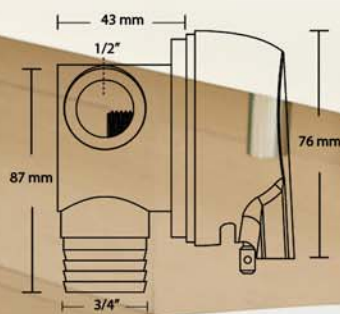

Ficha técnica 030

Llenado de tina con rebose

COBRA

A SOUTH AFRICAN ICON