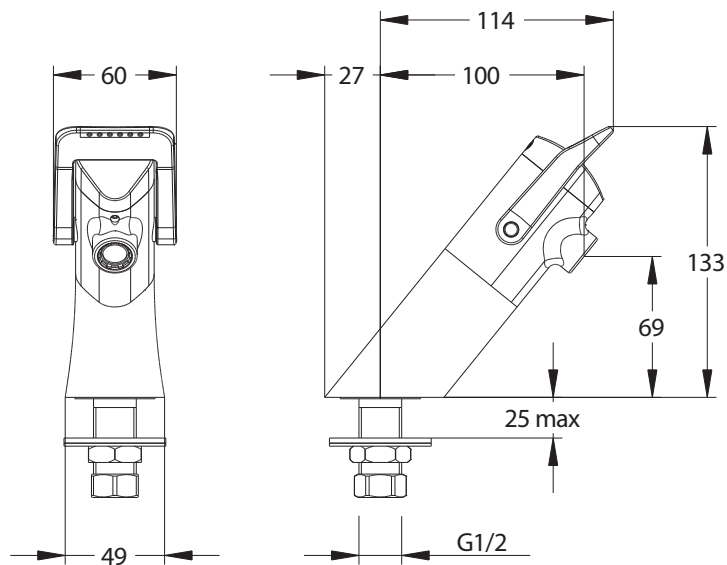

Gamme : Neo Duo

Réf : 64703 - NEO DUO® simple sur plage 7/11 sec 1,9 l/min GRIS

Pression d'utilisation recommandée

- 1 à 5 bars

Fonctionnement

- Déclenchement souple et intuitif par action de levier sur la manette ergonomique vers le haut et/ou le bas
- Adapté pour PMR, enfants ou personnes âgées

Débit :

- 1,9 l/min à 3 bar avec spray régulé intégré
- Dispositif anti-coup de bélier

Durée d'écoulement :

- Temporisation courte : 7 secondes (± 3 secondes) - manette vers le haut (mouillage)
- Temporisation longue : 11 secondes (± 3 secondes) - manette vers le bas (rinçage)
- Temporisations modifiables sur les 2 positions avec 7, 11 ou 15 sec (± 5 secondes)

Alimentation hydraulique

- M G 1/2" x 40mm pour eau froide ou pré mitigée

Matière et finition:

- Corps et capot en laiton | Finition chromée
- Manette ergonomique en polymère technique bi-injection | Finition grise et noire

Résistance thermique

- Ce robinet résiste à une température de 75°C durant 30 minutes dans le cadre de chocs thermiques

Livré avec

- 1 Joint filtre
- 1 Joint d'embase
- 1 Ecrou de fixation + 1 rondelle inox
- 1 Ecrou pour tube cuivre 12 x 14
- 1 joint plat caoutchouc
- 1 repère de couleur autocollant