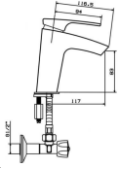

Figura 2: 001-002