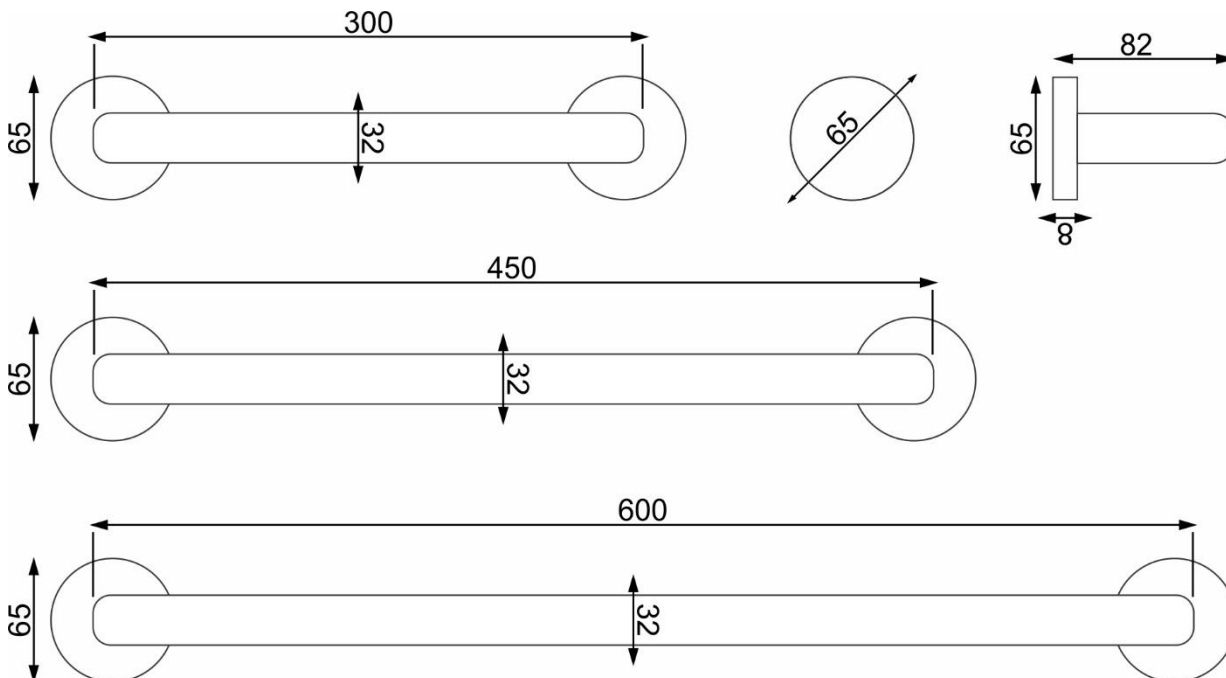

Barras de Seguridad GB-1404-B00 (300-450-600) Especificaciones Técnicas:

Cobra Watertech (Pty) Ltd
Reg. No. 2003/027475/07
P.O. Box 1096, Krugersdorp, 1740, South Africa
20 Wright Street, Factoria, Krugersdorp, South Africa
Tel: +27 11 951 5000 Fax: +27 11 955 4047
Email: marketing@cobrawatertech.co.za
Website: www.cobra.co.za

Figura 1: Foto

Barras de seguridad de acero inoxidable para montaje a la pared marca Cobra

Línea de Accesorios Institucionales

CODIGO DE ITEM	DESCRIPCION DE ITEM
<ul style="list-style-type: none"> • GB-1404-B00-300 • GB-1404-B00-450 • GB-1404-B00-600 	BARRA DE SEGURIDAD

Características:

- * Acabado Satinado
- * Cinco puntos de anclaje para mayor seguridad
- * Fabricado en acero inoxidable 304
- * Incluye accesorios de montaje en acero inoxidable
- * Medidas disponible en 300mm, 450mm y 600mm de largo

Figura 2: Dimensiones*

*Sólo varía el largo